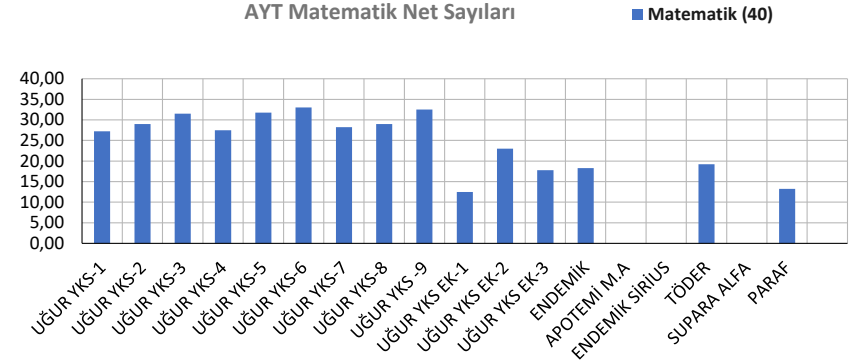

AYT Matematik Net Sayıları