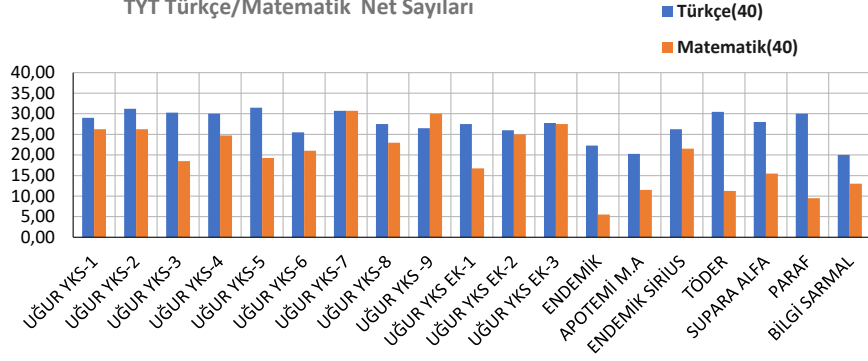

GRAFİKLERLE NET SAYILARI

TYT Türkçe/Matematik Net Sayıları